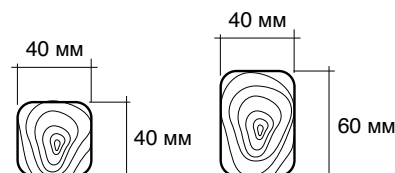

ТЕРМОЯСЕНЬ

Палубная укладка

Длины досок от 900 до 3000мм
Шаг 100мм

В партии
50% длины от 900 - 2000мм 50% длины от 2000 - 3000мм

ТЕРРАСНАЯ ДОСКА / ДЕККИНГ

ФАСАДНАЯ ДОСКА / ПЛАНКЕН

ВАГОНКА

ДОСКА ПОЛА (ШИП-ПАЗ)

ЭЛЕМЕНТЫ ДЛЯ ДЕКОРА И МАФОВ

ШИРИНА

		100мм	115мм	135мм	160мм	180мм	200мм
ТОЛЩИНА	20 мм	3200 руб/м ²	3300 руб/м ²	3400 руб/м ²	3400 руб/м ²	3900 руб/м ²	3900 руб/м ²
	40 мм	6000 руб/м ²	6400 руб/м ²	6800 руб/м ²	7000 руб/м ²	7000 руб/м ²	7500 руб/м ²

ТЕРМОПИХТА

Палубная укладка

Длины досок от 900 до 4000мм
Шаг 100мм

В партии
30% длины от 900 - 2000мм 70% длины от 2000 - 4000мм

ФАСАДНАЯ ДОСКА / ПЛАНКЕН

ВАГОНКА

ЭЛЕМЕНТЫ ДЛЯ ДЕКОРА И МАФОВ

ШИРИНА

		40мм	60мм	85мм	120мм
ТОЛЩИНА	16 мм	—	—	1800 руб/м ²	2100 руб/м ²
	40 мм	250 руб/мп	300 руб/мп	—	—

ФАСАДНАЯ ДОСКА / ПЛАНКЕН

ТЕРРАСНАЯ ДОСКА / ДЕККИНГ

ВАГОНКА

ДОСКА ПОЛА (ШИП-ПАЗ)